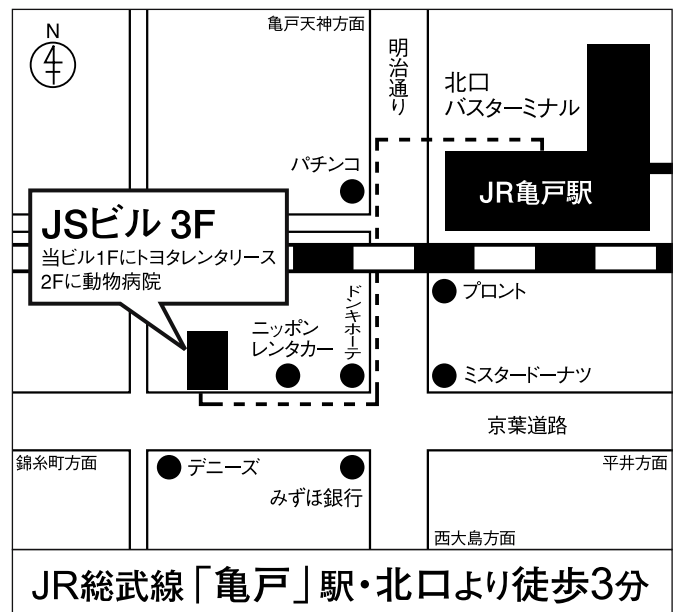

本部オフィス所在地

株式会社 日本ペットショップ協会

〒136-0071

東京都江東区亀戸1-40-8 JSビル3F

TEL. 03-5858-9831

FAX. 03-5858-9837